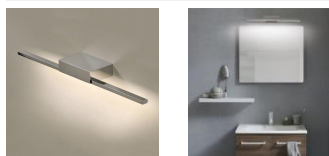

Yei

A33911C

LED 1x8W 3000K 760lm

IMÁGENES / IMAGES / IMAGES

TIPO	TYPE	TYPE
Aplicue	Wall Lamp	Applique
ACABADO	FINISH	FINITION
Cromo	Chrome	Chrome
MATERIAL	MATERIAL	MATIÈRE
metal	Metal	Métal
DETALLES	DETAILS	DÉTAILS