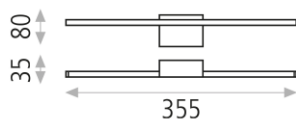

Yei

A33911C

LED 1x8W 3000K 760lm

IMÁGENES / IMAGES / IMAGES

TIPO	TYPE	TYPE
Aplicue	Wall Lamp	Applique
ACABADO	FINISH	FINITION
Cromo	Chrome	Chrome
MATERIAL	MATERIAL	MATIÈRE
metal	Metal	Métal
DETALLES	DETAILS	DÉTAILS

DETALLES / DETAILS / DÉTAILS

LED

MEDIDAS / MEASURES

	Length (mm)	Width (mm)	Height (mm)		Gross (Kg)	Net (Kg)
Box 1	370	90	45	Weight 1	0,79	0,73
Box 2	0	0	0	Weight 2	0,00	0,00