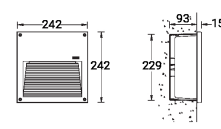

ASIA PACIFIC
 LIGMAN Lighting Co.,Ltd.
 17/2 Moo4 Monthong
 Bangnampreaw
 24150, Chachoengsao
 Thailand
 +66 2 108 6700
info@ligman.com

RADO

RADO

RADO 1

Recessing box

RADO 2

Recessing box

RADO 3