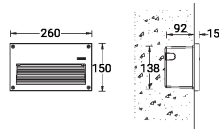

ASIA PACIFIC
 LIGMAN Lighting Co.,Ltd.
 17/2 Moo4 Monthong
 Bangnampreaw
 24150, Chachoengsao
 Thailand
 +66 2 108 6700
info@ligman.com

RADO

RADO

RADO 1

Recessing box

RADO 2

Recessing box

RADO 3