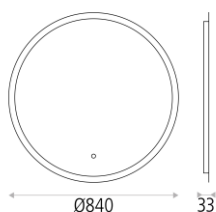

Petra

A380420LB

LED 1x43W 3000K 3063lm

IMÁGENES / IMAGES / IMAGES

TIPO	TYPE	TYPE
Espejo	Mirror	Miroir
ACABADO	FINISH	FINITION
Blanco	White	Blanc
MATERIAL	MATERIAL	MATIÈRE
Metal/Cristal	Metal/Glass	Métal/Verre
DETALLES	DETAILS	DÉTAILS

DETALLES / DETAILS / DÉTAILS

MEDIDAS / MEASURES

	Length (mm)	Width (mm)	Height (mm)		Gross (Kg)	Net (Kg)
Box 1	720	720	115	Weight 1	8,00	7,24
Box 2	0	0	0	Weight 2	0,00	0,00