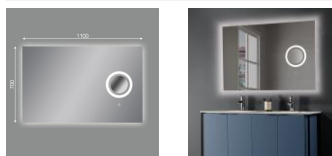

## IMÁGENES / IMAGES / IMAGES

TIPO	TYPE	TYPE
Espejo	Mirror	Miroir
ACABADO	FINISH	FINITION
Blanco	White	Blanc
MATERIAL	MATERIAL	MATIÈRE
Metal/Cristal	Metal/Glass	Métal/Verre
DETALLES	DETAILS	DÉTAILS