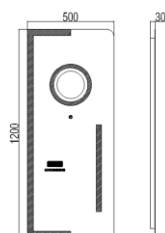

Multi Option

A964801B

LED 1x40.5W 3000K 3025lm + 1x9W 4000K
625lm

IMÁGENES / IMAGES / IMAGES

TIPO	TYPE	TYPE
Espejo	Mirror	Miroir
ACABADO	FINISH	FINITION
Blanco	White	Blanc
MATERIAL	MATERIAL	MATIÈRE
Metal/Cristal	Metal/Glass	Métal/Verre
DETALLES	DETAILS	DÉTAILS
Touch screen v01	Touch screen v01	Touch screen v01

DETALLES / DETAILS / DÉTAILS

MEDIDAS / MEASURES

	Length (mm)	Width (mm)	Height (mm)	KG	Gross (Kg)	Net (Kg)
Box 1	600	1300	80	Weight 1	9,56	8,51
Box 2	0	0	0	Weight 2	0,00	0,00