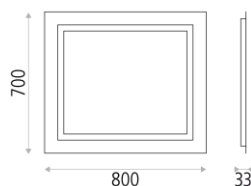

Mul

A163000LB

LED 1x43W 3000K 3055lm

IMÁGENES / IMAGES / IMAGES

TIPO	TYPE	TYPE
Espejo	Mirror	Miroir
ACABADO	FINISH	FINITION
Blanco	White	Blanc
MATERIAL	MATERIAL	MATIÈRE
Metal/Cristal	Metal/Glass	Métal/Verre
DETALLES	DETAILS	DÉTAILS

DETALLES / DETAILS / DÉTAILS

LED

MEDIDAS / MEASURES

	Length (mm)	Width (mm)	Height (mm)		Gross (Kg)	Net (Kg)
Box 1	70	910	815	Weight 1	14,90	13,94
Box 2	0	0	0	Weight 2	0,00	0,00