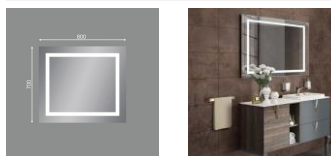

Mul

A163000LB

LED 1x43W 3000K 3055lm

IMÁGENES / IMAGES / IMAGES

TIPO	TYPE	TYPE
Espejo	Mirror	Miroir
ACABADO	FINISH	FINITION
Blanco	White	Blanc
MATERIAL	MATERIAL	MATIÈRE
Metal/Cristal	Metal/Glass	Métal/Verre
DETALLES	DETAILS	DÉTAILS

DETALLES / DETAILS / DÉTAILS

LED

MEDIDAS / MEASURES

	Length (mm)	Width (mm)	Height (mm)		Gross (Kg)	Net (Kg)
Box 1	70	910	815	Weight 1	14,90	13,94
Box 2	0	0	0	Weight 2	0,00	0,00