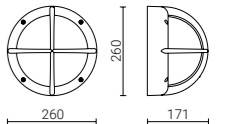

KASKO CON GRIGLIA / WITH GUARD Ø 260 mm

Code	
9160	● GR - graphite ○ BI - white
9164*	
9161	
9165*	
9162	
9166*	
8320	-
8395*	-

*Diffusore in policarbonato antivandalo IK10 / IK10 vandalproof polycarbonate diffuser
Modulo LED a tensione di rete, compatibile con dimmer a taglio di fase / Mains voltage LED module, compatible with most phase-cut dimmers
E27 L max 145 mm (fornite senza lampadina / supplied without lamp)

Lamp	W	Lm LED	Real Lm	Beam
LED	-	1575	645	diffuse
LED + 3h emergency	15	1575/240	645/119	
LED + intelligent illumination	-	1575	645	
E27	150	-	-	
E27	100	-	-	

Su richiesta / On Request
2700K (code + 27K)
Versione LED emergenza + illuminazione intelligente / Emergency + intelligent illumination LED version
● SI - silver