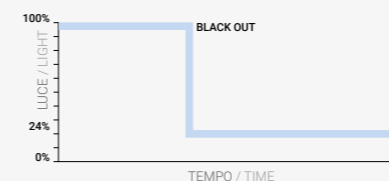

* Alimentazione passante possibile
Through wiring allowed

Irraggiamento verso il basso

La forma emisferica è stata progettata per allontanare dalla base la lampada portandola nella posizione migliore per diffondere più efficacemente la luce. Il portalampana è posizionato in alto, grazie al precablaggio con cavi resistenti al calore. La luce viene così irradiata verso il basso.

Downward light distribution

KASKO has been designed with its semispherical shape to provide maximum illumination. The lampholder is installed on the top and the light is oriented downwards.

KASKO STANDARD

Funzionamento ON / OFF.
ON / OFF operating.

KASKO STANDARD + EMERGENCY 3h

Funzionamento standard ON / OFF con innesto automatico dell'emergenza in caso di black-out.

Standard ON / OFF operating with automatic emergency ignition in case of black-out.