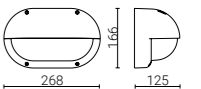

KASKO OVALE CON PALPEBRA / OVAL WITH EYELID

Code	
9186	● GR - graphite ○ BI - white
9187*	
8810	-
8890*	-

*Diffusore in policarbonato antivandalo IK10 / IK10 vandalproof polycarbonate diffuser
Modulo LED a tensione di rete, compatibile con dimmer a taglio di fase / Mains voltage LED module, compatible with most phase-cut dimmers
E27 L max 173 mm (fornite senza lampadina / supplied without lamp)

Lamp	W	Lm LED	Real Lm	Beam
LED	10	1100	234	diffuse
E27	100	-	-	
	60	-	-	

Su richiesta / On Request
2700K (code + 27K)
● SI - silver