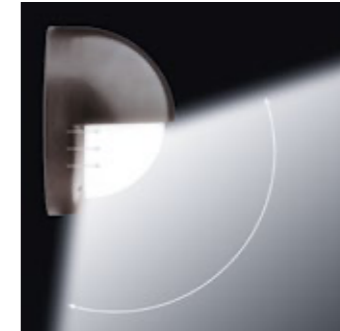

KASKO

Le forme pulite, i materiali tecnici e le finiture pregiate rendono KASKO ideale per ogni contesto architettonico di illuminazione esterna caratterizzato da stile e resistenza nel tempo. Una lampada robusta, IP65, concepita fin dall'origine nella sua versione antivandalo per gli spazi pubblici, KASKO nasce per garantire la tenuta stagna e le qualità illuminotecniche anche nelle condizioni di installazione più difficili.

The clean shapes, the technical materials and the fine finishes make KASKO ideal for any architectural context of outdoor lighting characterized by style and resistance over time. A sturdy lamp, IP65, conceived from the outset in its vandal-proof version for public spaces, KASKO was created to guarantee watertightness and lighting qualities even in the most difficult installation conditions.

KASKO oval
with eyelid

KASKO

Struttura

Diffusore in vetro opale stampato o policarbonato opale IK10 antivandalo. Guarnizioni di tenuta in silicone. Corpo in alluminio pressofuso a basso tenore di rame. Base in alluminio pressofuso. Piattello interno reggicablaggio in Al 99,8. Viti a brugola in acciaio inox.

* Alimentazione passante possibile
Through wiring allowed

Irraggiamento verso il basso

La forma emisferica è stata progettata per allontanare dalla base la lampada portandola nella posizione migliore per diffondere più efficacemente la luce. Il portalampana è posizionato in alto, grazie al precablaggio con cavi resistenti al calore. La luce viene così irradiata verso il basso.