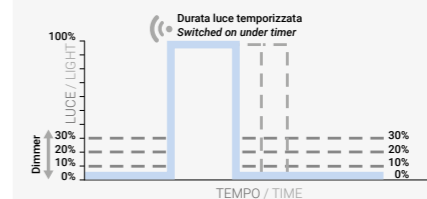

KASKO INTELLIGENT ILLUMINATION

Rilevatore di presenza: accensione al 100% al passaggio.

Dimmer: regolazione luce notturna 0-30%.

Settaggi: area di rilevamento, timer, crepuscolare.

Motion sensor: 100% ignition upon detection.

Dimmer: night light adjustment 0-30%.

Settings: detection area, timing, daylight.

KASKO

Parete o soffitto / Wall or ceiling

KASKO CON ANELLO / WITH RING Ø 198 mm

Code	
8410	● GR - graphite
8490*	○ BI - white