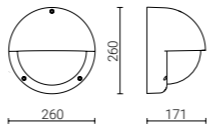

KASKO CON PALPEBRA / WITH EYELID Ø 260 mm

Code	
9170	● GR - graphite ○ BI - white
9174*	
9171	
9175*	
9172	
9176*	
8620	-
8695*	-

*Diffusore in policarbonato antivandalo IK10 / IK10 vandalproof polycarbonate diffuser
Modulo LED a tensione di rete, compatibile con dimmer a taglio di fase / Mains voltage LED module, compatible with most phase-cut dimmers
E27 L max 145 mm (fornite senza lampadina / supplied without lamp)

Lamp	W	Lm LED	Real Lm	Beam
LED	15	1575	303	diffuse
LED + 3h emergency		1575/240	303/59	
LED + intelligent illumination		1575	303	
E27	100	-	-	diffuse
	75	-	-	

Su richiesta / On Request
2700K (code + 27K)
Versione LED emergenza + illuminazione intelligente / Emergency + intelligent illumination LED version
● SI - silver