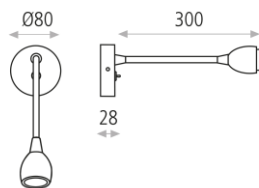

Fer

A167391NMS

LED 1x3W 3000K 315lm

IMÁGENES / IMAGES / IMAGES

TIPO	TYPE	TYPE
Aplicue	Wall Lamp	Applique
ACABADO	FINISH	FINITION
Níquel Satinado	Sat. Nickel	Nickel Satiné
MATERIAL	MATERIAL	MATIÈRE
Metacrilato	Methacrylate	Méthacrylate
DETALLES	DETAILS	DÉTAILS

DETALLES / DETAILS / DÉTAILS

MEDIDAS / MEASURES

	Length (mm)	Width (mm)	Height (mm)		Gross (Kg)	Net (Kg)
Box 1	160	150	90	Weight 1	0,43	0,37
Box 2	0	0	0	Weight 2	0,00	0,00