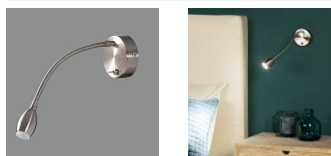

Fer

A167391NMS

LED 1x3W 3000K 315lm

IMÁGENES / IMAGES / IMAGES

TIPO	TYPE	TYPE
Aplicue	Wall Lamp	Applique
ACABADO	FINISH	FINITION
Níquel Satinado	Sat. Nickel	Nickel Satiné
MATERIAL	MATERIAL	MATIÈRE
Metacrilato	Methacrylate	Méthacrylate
DETALLES	DETAILS	DÉTAILS