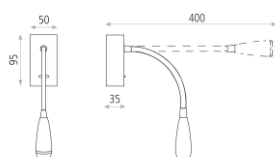

**Clik**

**A373610U**

**LED COB 1x3W 3000K 300lm**

**IMÁGENES / IMAGES / IMAGES**

TIPO	TYPE	TYPE
Aplicue	Wall Lamp	Applique
ACABADO	FINISH	FINITION
Bronce	Bronze	Bronze
MATERIAL	MATERIAL	MATIÈRE
Metal	Metal	Metal
DETALLES	DETAILS	DÉTAILS

**DETALLES / DETAILS / DÉTAILS**

**MEDIDAS / MEASURES**

	Length (mm)	Width (mm)	Height (mm)		Gross (Kg)	Net (Kg)
Box 1	115	115	270	Weight 1	0,59	0,51
Box 2	0	0	0	Weight 2	0,00	0,00