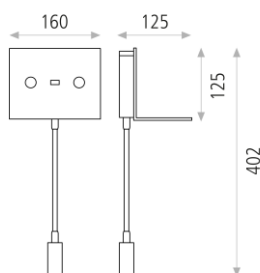

Calma

A38360B

LED 1x3W 3000K 315lm + 1x6W 3000K 630lm

IMÁGENES / IMAGES / IMAGES

TIPO	TYPE	TYPE
Aplicue	Wall Lamp	Applique
ACABADO	FINISH	FINITION
Blanco texturado	Textured White	Blanc Texturé
MATERIAL	MATERIAL	MATIÈRE
Aluminio	Aluminium	Aluminium
DETALLES	DETAILS	DÉTAILS

DETALLES / DETAILS / DÉTAILS

MEDIDAS / MEASURES

	Length (mm)	Width (mm)	Height (mm)	KG	Gross (Kg)	Net (Kg)
Box 1	200	180	135	Weight 1	0,92	0,82
Box 2	0	0	0	Weight 2	0,00	0,00