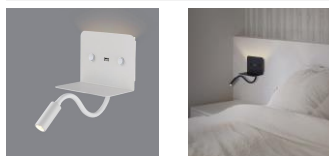

Calma

A38360B

LED 1x3W 3000K 315lm + 1x6W 3000K 630lm

IMÁGENES / IMAGES / IMAGES

TIPO	TYPE	TYPE
Aplicue	Wall Lamp	Applique
ACABADO	FINISH	FINITION
Blanco texturado	Textured White	Blanc Texturé
MATERIAL	MATERIAL	MATIÈRE
Aluminio	Aluminium	Aluminium
DETALLES	DETAILS	DÉTAILS