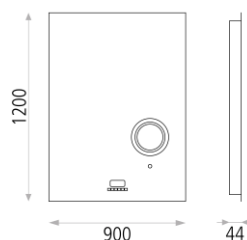

Cairo

A948010ALB

LED 1x56W 3000K 4050lm + 1x10W 3000K
540lm

IMÁGENES / IMAGES / IMAGES

TIPO	TYPE	TYPE
Espejo	Mirror	Miroir
ACABADO	FINISH	FINITION
Blanco	White	Blanc
MATERIAL	MATERIAL	MATIÈRE
Metal/Cristal	Metal/Glass	Métal/Verre
DETALLES	DETAILS	DÉTAILS
Touch screen v01	Touch screen v01	Touch screen v01

DETALLES / DETAILS / DÉTAILS

MEDIDAS / MEASURES

	Length (mm)	Width (mm)	Height (mm)	KG	Gross (Kg)	Net (Kg)
Box 1	1300	1000	105	Weight 1	9,56	7,84
Box 2	0	0	0	Weight 2	0,00	0,00