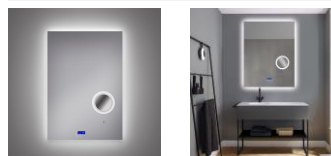

Cairo

A948010ALB

LED 1x56W 3000K 4050lm + 1x10W 3000K
540lm

IMÁGENES / IMAGES / IMAGES

TIPO	TYPE	TYPE
Espejo	Mirror	Miroir
ACABADO	FINISH	FINITION
Blanco	White	Blanc
MATERIAL	MATERIAL	MATIÈRE
Metal/Cristal	Metal/Glass	Métal/Verre
DETALLES	DETAILS	DÉTAILS
Touch screen v01	Touch screen v01	Touch screen v01