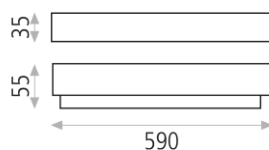

Box

A32001C

LED 1x10.5W 4000K 800lm

IMÁGENES / IMAGES / IMAGES

TIPO	TYPE	TYPE
Aplique	Wall Lamp	Applique
ACABADO	FINISH	FINITION
Plata	Silver	Argent
MATERIAL	MATERIAL	MATIÈRE
Metacrilato	Methacrylate	Méthacrylate
DETALLES	DETAILS	DÉTAILS

DETALLES / DETAILS / DÉTAILS

MEDIDAS / MEASURES

	Length (mm)	Width (mm)	Height (mm)		Gross (Kg)	Net (Kg)
Box 1	615	65	45	Weight 1	0,56	0,48
Box 2	0	0	0	Weight 2	0,00	0,00