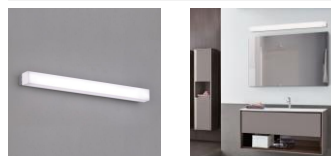

Box

A32001C

LED 1x10.5W 4000K 800lm

IMÁGENES / IMAGES / IMAGES

TIPO	TYPE	TYPE
Aplique	Wall Lamp	Applique
ACABADO	FINISH	FINITION
Plata	Silver	Argent
MATERIAL	MATERIAL	MATIÈRE
Metacrilato	Methacrylate	Méthacrylate
DETALLES	DETAILS	DÉTAILS