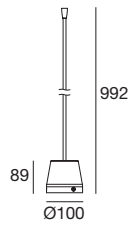

blum

Materials

PVC/Aluminium body
PMMA diffuser

Blum | Bollards | 100-240 V AC | 1 x powerLEDs 1,5 W DC - 1,8 W AC

	Cct	Im S - D	Optic
Brown 83875	M 2700	199 - On req	20 Spot -
	W 3000	213 - On req	00 General -
	N 4000	227 - On req	

Accessories Pag. 685

Blum | Bollards | 100-240 V AC | 3 x powerLEDs 4,5 W DC - 5,4 W AC

	Cct	Im S - D	Optic
Brown 83879	M 2700	597 - On req	20 Spot -
	W 3000	639 - On req	00 General -
	N 4000	681 - On req	