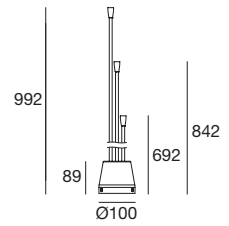

blum

Materials

PVC/Aluminium body
PMMA diffuser

Blum | Bollards | 100-240 V AC | 1 x powerLEDs 1,5 W DC - 1,8 W AC

	Cct	Im S - D	Optic
Brown 83875	M 2700	199 - On req	20 Spot -
	W 3000	213 - On req	00 General -
	N 4000	227 - On req	

Accessories Pag. 685

Blum | Bollards | 100-240 V AC | 3 x powerLEDs 4,5 W DC - 5,4 W AC

	Cct	Im S - D	Optic
Brown 83879	M 2700	597 - On req	20 Spot -
	W 3000	639 - On req	00 General -
	N 4000	681 - On req	