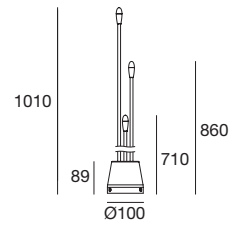

blum

Materials

PVC/Aluminium body
PMMA diffuser

Blum | Bollards | 100-240 V AC | 1 x powerLEDs 1,5 W DC - 1,8 W AC

	Cct	Im S - D	Optic
Brown 83875	M 2700	199 - On req	20 Spot -
	W 3000	213 - On req	00 General -
	N 4000	227 - On req	

Accessories Pag. 685

Blum | Bollards | 100-240 V AC | 1 x powerLEDs 1,5 W DC - 1,8 W AC

	Cct	Im S - D	Optic
Brown 83876	M 2700	199 - On req	00 General -
	W 3000	213 - On req	
	N 4000	227 - On req	

Accessories Pag. 685

Blum | Bollards | 100-240 V AC | 3 x powerLEDs 4,5 W DC - 5,4 W AC

	Cct	Im S - D	Optic
Brown 83880	M 2700	597 - On req	00 General -
	W 3000	639 - On req	
	N 4000	681 - On req	

Accessories Pag. 685

Spot

General