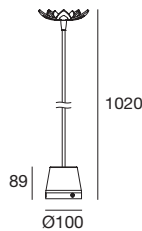

Blum Flower | Bollards | 100-240 V AC | 1 x powerLEDs 1,5 W DC - 1,8 W AC

		Cct	Im S - D	Optic
Brown	83878	M 2700	199 - On req	00 General -
		W 3000	213 - On req	
		N 4000	227 - On req	

Accessories Pag. 685