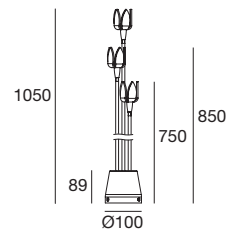

Blum Flower | Bollards | 100-240 V AC | 3 x powerLEDs 4,5 W DC - 5,4 W AC

		Cct	Im S - D	Optic
Brown	83881	M 2700	597 - On req	00 General -
		W 3000	639 - On req	
		N 4000	681 - On req	

Accessories Pag. 685