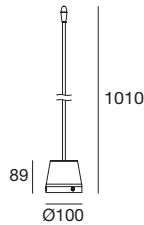

Blum | Bollards | 100-240 V AC | 1 x powerLEDs 1,5 W DC - 1,8 W AC