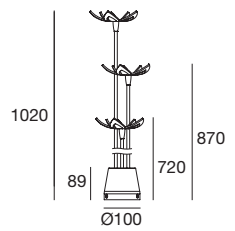

Blum Flower | Bollards | 100-240 V AC | 3 x powerLEDs 4,5 W DC - 5,4 W AC

		Cct	Im S - D	Optic
Brown	83882	M 2700	597 - On req	00 General -
		W 3000	639 - On req	
		N 4000	681 - On req	

Accessories Pag. 685