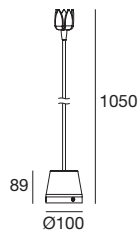

Blum Flower | Bollards | 100-240 V AC | 1 x powerLEDs 1,5 W DC - 1,8 W AC

		Cct	Im S - D	Optic
Brown	83877	M 2700	199 - On req	00 General -
		W 3000	213 - On req	
		N 4000	227 - On req	

Accessories Pag. 685