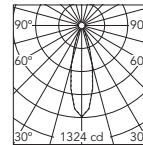

h(m)	E(ft)	D(m)
1	1324	0.50
2	331	1.01
3	147	1.51
4	83	2.01
5	53	2.51

@4000K