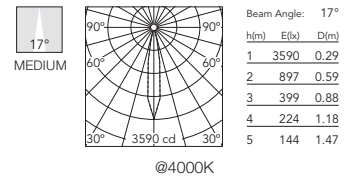

Belvedere Clove 1

Alimentazione elettrica 220-240V inclusa. Pronto per l'installazione su superficie solida.
Box per l'installazione a terra da ordinare separatamente.
Include un sistema di giunzione IP68 H2O Stop anti-condensa a 2 vie 4 poli.
Versione 110V a richiesta.

220-240V power supply included. Ready for installation on solid surface. Box for ground installation to be ordered separately.
Included 2 way terminal block 4 poles IP68 H2O Stop.
Version 110V upon request.

Power Led: 8,4W - 783 lm ≠ FIXT 631 lm - 2700K/CRI 80 - 220-240V / 8,4W - 816 lm ≠ FIXT 657 lm - 3000K/CRI 80 - 220-240V / 8,4W - 873 lm ≠ FIXT 703 lm - 4000K/CRI 80 - 220-240V

2700K

Non Dimmable

- F001A21A001
- F001A21A006
- F001A21A012
- F001A21A018
- F001A21A030
- F001A21A033

1-10V

- F001A21B001
- F001A21B006
- F001A21B012
- F001A21B018
- F001A21B030
- F001A21B033

Dali

- F001A21D001
- F001A21D006
- F001A21D012
- F001A21D018
- F001A21D030
- F001A21D033

3000K

Non Dimmable

- F001A31A001
- F001A31A006
- F001A31A012
- F001A31A018
- F001A31A030
- F001A31A033

1-10V

- F001A31B001
- F001A31B006
- F001A31B012
- F001A31B018
- F001A31B030
- F001A31B033

Dali

- F001A31D001
- F001A31D006
- F001A31D012
- F001A31D018
- F001A31D030
- F001A31D033

4000K

Non Dimmable

- F001A41A001
- F001A41A006
- F001A41A012
- F001A41A018
- F001A41A030
- F001A41A033

1-10V

- F001A41B001
- F001A41B006
- F001A41B012
- F001A41B018
- F001A41B030
- F001A41B033

Dali

- F001A41D001
- F001A41D006
- F001A41D012
- F001A41D018
- F001A41D030
- F001A41D033

Belvedere Clove 2

Alimentazione elettrica 220-240V inclusa. Pronto per l'installazione su superficie solida.
Box per l'installazione a terra da ordinare separatamente.
Include un sistema di giunzione IP68 H2O Stop anti-condensa a 2 vie 4 poli.
Versione 110V a richiesta.