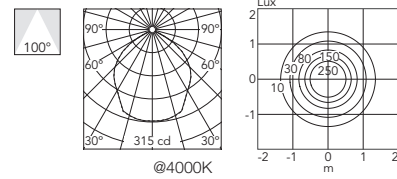

Belvedere Clove 1

Alimentazione elettrica 220-240V inclusa. Pronto per l'installazione su superficie solida.
Box per l'installazione a terra da ordinare separatamente.
Include un sistema di giunzione IP68 H2O Stop anti-condensa a 2 vie 4 poli.
Versione 110V a richiesta.

220-240V power supply included. Ready for installation on solid surface. Box for ground installation to be ordered separately.
Included 2 way terminal block 4 poles IP68 H2O Stop.
Version 110V upon request.

Power Led: 8,4W - 783 lm ≠ FIXT 631 lm - 2700K/CRI 80 - 220-240V / 8,4W - 816 lm ≠ FIXT 657 lm - 3000K/CRI 80 - 220-240V / 8,4W - 873 lm ≠ FIXT 703 lm - 4000K/CRI 80 - 220-240V

2700K

Non Dimmable

- F001A21A001
- F001A21A006
- F001A21A012
- F001A21A018
- F001A21A030
- F001A21A033

1-10V

- F001A21B001
- F001A21B006
- F001A21B012
- F001A21B018
- F001A21B030
- F001A21B033

Dali

- F001A21D001
- F001A21D006
- F001A21D012
- F001A21D018
- F001A21D030
- F001A21D033

3000K

Non Dimmable

- F001A31A001
- F001A31A006
- F001A31A012
- F001A31A018
- F001A31A030
- F001A31A033

1-10V

- F001A31B001
- F001A31B006
- F001A31B012
- F001A31B018
- F001A31B030
- F001A31B033

Dali

- F001A31D001
- F001A31D006
- F001A31D012
- F001A31D018
- F001A31D030
- F001A31D033

4000K

Non Dimmable

- F001A41A001
- F001A41A006
- F001A41A012
- F001A41A018
- F001A41A030
- F001A41A033

1-10V

- F001A41B001
- F001A41B006
- F001A41B012
- F001A41B018
- F001A41B030
- F001A41B033

Dali

- F001A41D001
- F001A41D006
- F001A41D012
- F001A41D018
- F001A41D030
- F001A41D033

Belvedere Clove 2

Alimentazione elettrica 220-240V inclusa. Pronto per l'installazione su superficie solida.
Box per l'installazione a terra da ordinare separatamente.
Include un sistema di giunzione IP68 H2O Stop anti-condensa a 2 vie 4 poli.
Versione 110V a richiesta.