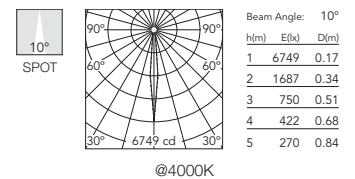

Belvedere Clove 1

Alimentazione elettrica 220-240V inclusa. Pronto per l'installazione su superficie solida.
Box per l'installazione a terra da ordinare separatamente.
Include un sistema di giunzione IP68 H2O Stop anti-condensa a 2 vie 4 poli.
Versione 110V a richiesta.

220-240V power supply included. Ready for installation on solid surface. Box for ground installation to be ordered separately.
Included 2 way terminal block 4 poles IP68 H2O Stop.
Version 110V upon request.

Power Led: 8,4W - 783 lm ≠ FIXT 631 lm - 2700K/CRI 80 - 220-240V / 8,4W - 816 lm ≠ FIXT 657 lm - 3000K/CRI 80 - 220-240V / 8,4W - 873 lm ≠ FIXT 703 lm - 4000K/CRI 80 - 220-240V

2700K

Non Dimmable

- F001A21A001
- F001A21A006
- F001A21A012
- F001A21A018
- F001A21A030
- F001A21A033

1-10V

- F001A21B001
- F001A21B006
- F001A21B012
- F001A21B018
- F001A21B030
- F001A21B033

Dali

- F001A21D001
- F001A21D006
- F001A21D012
- F001A21D018
- F001A21D030
- F001A21D033

3000K

Non Dimmable

- F001A31A001
- F001A31A006
- F001A31A012
- F001A31A018
- F001A31A030
- F001A31A033

1-10V

- F001A31B001
- F001A31B006
- F001A31B012
- F001A31B018
- F001A31B030
- F001A31B033

Dali

- F001A31D001
- F001A31D006
- F001A31D012
- F001A31D018
- F001A31D030
- F001A31D033

4000K

Non Dimmable

- F001A41A001
- F001A41A006
- F001A41A012
- F001A41A018
- F001A41A030
- F001A41A033

1-10V

- F001A41B001
- F001A41B006
- F001A41B012
- F001A41B018
- F001A41B030
- F001A41B033

Dali

- F001A41D001
- F001A41D006
- F001A41D012
- F001A41D018
- F001A41D030
- F001A41D033

Belvedere Clove 2

Alimentazione elettrica 220-240V inclusa. Pronto per l'installazione su superficie solida.
Box per l'installazione a terra da ordinare separatamente.
Include un sistema di giunzione IP68 H2O Stop anti-condensa a 2 vie 4 poli.
Versione 110V a richiesta.