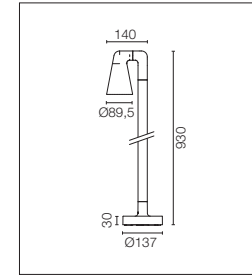

h(m)	E(ft)	D(m)
1	1324	0.50
2	331	1.01
3	147	1.51
4	83	2.01
5	53	2.51

@4000K

Belvedere Spot Floor 3

Alimentazione elettrica 220-240V inclusa. Pronto per l'installazione su superficie solida.
Box per l'installazione a terra da ordinare separatamente.
Include un sistema di giunzione IP68 H2O Stop anti-condensa a 2 vie 4 poli.
Versione 110V a richiesta.