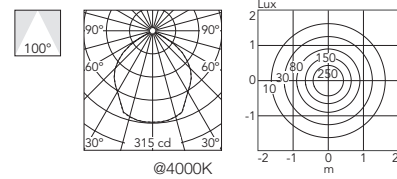

Belvedere Clove 1

Alimentazione elettrica 220-240V inclusa. Pronto per l'installazione su superficie solida.
Box per l'installazione a terra da ordinare separatamente.
Include un sistema di giunzione IP68 H2O Stop anti-condensa a 2 vie 4 poli.
Versione 110V a richiesta.

220-240V power supply included. Ready for installation on solid surface. Box for ground installation to be ordered separately.
Included 2 way terminal block 4 poles IP68 H2O Stop.
Version 110V upon request.

Power Led: 8,4W - 783 lm ≠ FIXT 631 lm - 2700K/CRI 80 - 220-240V / 8,4W - 816 lm ≠ FIXT 657 lm - 3000K/CRI 80 - 220-240V / 8,4W - 873 lm ≠ FIXT 703 lm - 4000K/CRI 80 - 220-240V

2700K

Non Dimmable

- F001A21A001
- F001A21A006
- F001A21A012
- F001A21A018
- F001A21A030
- F001A21A033

1-10V

- F001A21B001
- F001A21B006
- F001A21B012
- F001A21B018
- F001A21B030
- F001A21B033

Dali

- F001A21D001
- F001A21D006
- F001A21D012
- F001A21D018
- F001A21D030
- F001A21D033

3000K

Non Dimmable

- F001A31A001
- F001A31A006
- F001A31A012
- F001A31A018
- F001A31A030
- F001A31A033

1-10V

- F001A31B001
- F001A31B006
- F001A31B012
- F001A31B018
- F001A31B030
- F001A31B033

Dali

- F001A31D001
- F001A31D006
- F001A31D012
- F001A31D018
- F001A31D030
- F001A31D033

4000K

Non Dimmable

- F001A41A001
- F001A41A006
- F001A41A012
- F001A41A018
- F001A41A030
- F001A41A033

1-10V

- F001A41B001
- F001A41B006
- F001A41B012
- F001A41B018
- F001A41B030
- F001A41B033

Dali

- F001A41D001
- F001A41D006
- F001A41D012
- F001A41D018
- F001A41D030
- F001A41D033

Belvedere Clove 2

Alimentazione elettrica 220-240V inclusa. Pronto per l'installazione su superficie solida.
Box per l'installazione a terra da ordinare separatamente.
Include un sistema di giunzione IP68 H2O Stop anti-condensa a 2 vie 4 poli.
Versione 110V a richiesta.