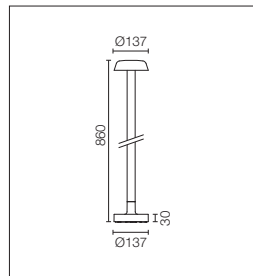

1-10V

- F001A41B001
- F001A41B006
- F001A41B012
- F001A41B018
- F001A41B030
- F001A41B033

Dali

- F001A41D001
- F001A41D006
- F001A41D012
- F001A41D018
- F001A41D030
- F001A41D033

Belvedere Clove 2

Alimentazione elettrica 220-240V inclusa. Pronto per l'installazione su superficie solida.
Box per l'installazione a terra da ordinare separatamente.
Include un sistema di giunzione IP68 H2O Stop anti-condensa a 2 vie 4 poli.
Versione 110V a richiesta.