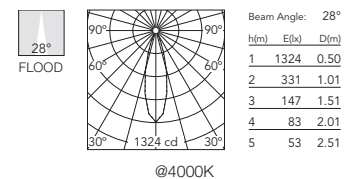

Belvedere Clove 1

Alimentazione elettrica 220-240V inclusa. Pronto per l'installazione su superficie solida.
Box per l'installazione a terra da ordinare separatamente.
Include un sistema di giunzione IP68 H2O Stop anti-condensa a 2 vie 4 poli.
Versione 110V a richiesta.

220-240V power supply included. Ready for installation on solid surface. Box for ground installation to be ordered separately.
Included 2 way terminal block 4 poles IP68 H2O Stop.
Version 110V upon request.

Power Led: 8,4W - 783 lm ≠ FIXT 631 lm - 2700K/CRI 80 - 220-240V / 8,4W - 816 lm ≠ FIXT 657 lm - 3000K/CRI 80 - 220-240V / 8,4W - 873 lm ≠ FIXT 703 lm - 4000K/CRI 80 - 220-240V

2700K

Non Dimmable

- F001A21A001
- F001A21A006
- F001A21A012
- F001A21A018
- F001A21A030
- F001A21A033

1-10V

- F001A21B001
- F001A21B006
- F001A21B012
- F001A21B018
- F001A21B030
- F001A21B033

Dali

- F001A21D001
- F001A21D006
- F001A21D012
- F001A21D018
- F001A21D030
- F001A21D033

3000K

Non Dimmable

- F001A31A001
- F001A31A006
- F001A31A012
- F001A31A018
- F001A31A030
- F001A31A033

1-10V

- F001A31B001
- F001A31B006
- F001A31B012
- F001A31B018
- F001A31B030
- F001A31B033

Dali

- F001A31D001
- F001A31D006
- F001A31D012
- F001A31D018
- F001A31D030
- F001A31D033

4000K

Non Dimmable

- F001A41A001
- F001A41A006
- F001A41A012
- F001A41A018
- F001A41A030
- F001A41A033

1-10V

- F001A41B001
- F001A41B006
- F001A41B012
- F001A41B018
- F001A41B030
- F001A41B033

Dali

- F001A41D001
- F001A41D006
- F001A41D012
- F001A41D018
- F001A41D030
- F001A41D033

Belvedere Clove 2

Alimentazione elettrica 220-240V inclusa. Pronto per l'installazione su superficie solida.
Box per l'installazione a terra da ordinare separatamente.
Include un sistema di giunzione IP68 H2O Stop anti-condensa a 2 vie 4 poli.
Versione 110V a richiesta.