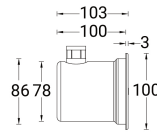

BORNHOLM

BORNHOLM

BORNHOLM 1