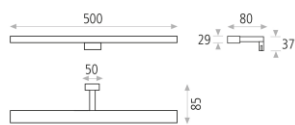

Ares

A355931CTP

LED 1x10W 4000K 840lm

IMÁGENES / IMAGES / IMAGES

TIPO	TYPE	TYPE
Aplicue	Wall Lamp	Applique
ACABADO	FINISH	FINITION
Cromo	Chrome	Chrome
MATERIAL	MATERIAL	MATIÈRE
Metal/Metacrilato	Metal/Methacrylate	Métal/Méthacrylate
DETALLES	DETAILS	DÉTAILS
3 fijaciones	3 mount systems	systèmes de monta

DETALLES / DETAILS / DÉTAILS

MEDIDAS / MEASURES

	Length (mm)	Width (mm)	Height (mm)		Gross (Kg)	Net (Kg)
Box 1	515	105	35	Weight 1	0,32	0,24
Box 2	0	0	0	Weight 2	0,00	0,00