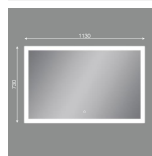

Amanzi

A359620LP

LED 1x61W 3000K 4316lm

IMÁGENES / IMAGES / IMAGES

TIPO	TYPE	TYPE
Espejo	Mirror	Miroir
ACABADO	FINISH	FINITION
Blanco	White	Blanc
MATERIAL	MATERIAL	MATIÈRE
Metal/Cristal	Metal/Glass	Métal/Verre
DETALLES	DETAILS	DÉTAILS

DETALLES / DETAILS / DÉTAILS

MEDIDAS / MEASURES

	Length (mm)	Width (mm)	Height (mm)		Gross (Kg)	Net (Kg)
Box 1	90	1260	860	Weight 1	9,56	8,14
Box 2	0	0	0	Weight 2	0,00	0,00