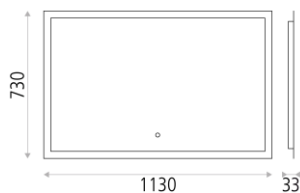

Amanzi

A359620LP

LED 1x61W 3000K 4316lm

IMÁGENES / IMAGES / IMAGES

TIPO	TYPE	TYPE
Espejo	Mirror	Miroir
ACABADO	FINISH	FINITION
Blanco	White	Blanc
MATERIAL	MATERIAL	MATIÈRE
Metal/Cristal	Metal/Glass	Métal/Verre
DETALLES	DETAILS	DÉTAILS

DETALLES / DETAILS / DÉTAILS

MEDIDAS / MEASURES

	Length (mm)	Width (mm)	Height (mm)		Gross (Kg)	Net (Kg)
Box 1	90	1260	860	Weight 1	9,56	8,14
Box 2	0	0	0	Weight 2	0,00	0,00