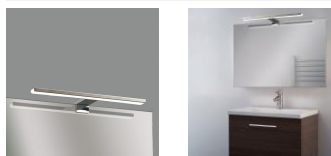

# Aliena

**A352721C**

LED 1x8W 4000K 600lm

## IMÁGENES / IMAGES / IMAGES

TIPO	TYPE	TYPE
Aplicue	Wall Lamp	Applique
ACABADO	FINISH	FINITION
Cromo	Chrome	Chrome
MATERIAL	MATERIAL	MATIÈRE
Metal/Metacrilato	Metal/Methacrylate	Métal/Méthacrylate
DETALLES	DETAILS	DÉTAILS
3 fijaciones	3 mount systems	systèmes de monta