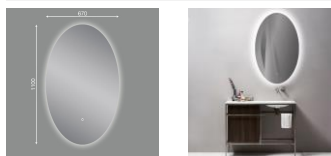

Adriana

A940601LP

LED 1x49W 3000K 3458lm

IMÁGENES / IMAGES / IMAGES

TIPO	TYPE	TYPE
Espejo	Mirror	Miroir
ACABADO	FINISH	FINITION
Blanco	White	Blanc
MATERIAL	MATERIAL	MATIÈRE
Metal/Cristal	Metal/Glass	Métal/Verre
DETALLES	DETAILS	DÉTAILS

DETALLES / DETAILS / DÉTAILS

MEDIDAS / MEASURES

	Length (mm)	Width (mm)	Height (mm)		Gross (Kg)	Net (Kg)
Box 1	115	720	1130	Weight 1	8,00	6,85
Box 2	0	0	0	Weight 2	0,00	0,00