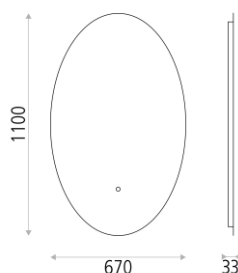

Adriana

A940601LP

LED 1x49W 3000K 3458lm

IMÁGENES / IMAGES / IMAGES

TIPO	TYPE	TYPE
Espejo	Mirror	Miroir
ACABADO	FINISH	FINITION
Blanco	White	Blanc
MATERIAL	MATERIAL	MATIÈRE
Metal/Cristal	Metal/Glass	Métal/Verre
DETALLES	DETAILS	DÉTAILS

DETALLES / DETAILS / DÉTAILS

MEDIDAS / MEASURES

	Length (mm)	Width (mm)	Height (mm)		Gross (Kg)	Net (Kg)
Box 1	115	720	1130	Weight 1	8,00	6,85
Box 2	0	0	0	Weight 2	0,00	0,00