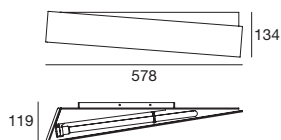

2G11 | 220-240 V

TYPE	CODE	SOURCE
☐ WHITE	7002	1x36 W Fluorescent (3000 K included)
☒ BLACK / WHITE	7005	
☒ ANODIZED AL. / WHITE	7006