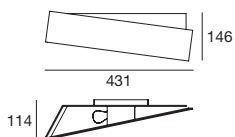

E27 | 220-240 V

TYPE	CODE	SOURCE
☐ WHITE	6986	1x57 W Max Halogen (LED bulbs compatible)
☒ BLACK / WHITE	6989	
☒ ANODIZED AL. / WHITE	6990