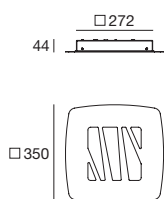

DE

– Fassung aus Metall mit Lackierung mit weißem Schrumpflack. Diffusor aus PMMA.

FR

– Monture en métal verni blanc effet froissé, diffuseur en polyméthacrylate de méthyle.

PY

– Рама из vbnfkkf, выкрашенной белой складчатой краской, рассеиватель из полиметилметакрилата.