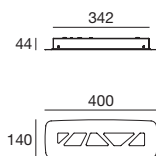

TYPE

☐ WHITE

CODE

8245

COLOUR

3000 K
1695 lm