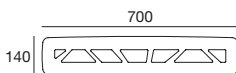

COLOUR

3000 K
1695 lm

TYPE

WHITE

CODE

8246

COLOUR

3000 K
3390 lm