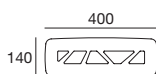

TYPE

☐ WHITE

CODE

8245

COLOUR

3000 K
1695 lm