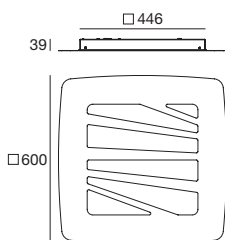

TYPE	CODE	COLOUR
☐ WHITE	8249	3000 K 4907 lm