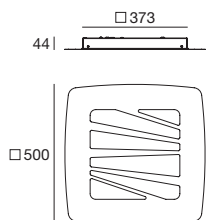

TYPE	CODE	COLOUR
☐ WHITE	8248	3000 K 3913 lm

topLED 46 W | 220-240 V | CRI 80