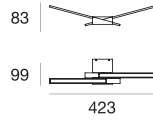

design **Edin Dedovic**,
linealightgroup R&D dept., 2012

Wings wall light

Technical Info

Dimensioni e composizioni
Sizes and compositions
Dimensions et compositions
Abmessungen und Zusammensetzung
Dimensiones y composiciones
Размеры и композиции

Wings | Wall light | 220-240 V | topLED 10 W

type

White	CRI 85	7411
Black	CRI 85	7412

colour

3000 K 690 lm

optics

diffused

Wings | Wall light | 220-240 V | topLED 19 W