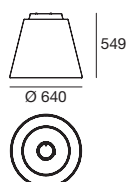

WHITE

CODE

10331

COLOUR

3000 K
2794 lm

topLED 32 W | 220-240 V | CRI 90

TYPE

WHITE