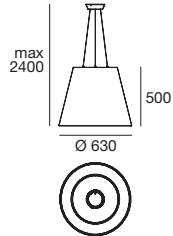

TYPE

WHITE

CODE

10330

COLOUR

3000 K
2794 lm

topLED 32 W | 220-240 V | CRI 90

TYPE