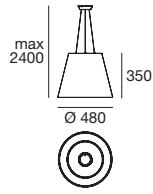

FR

– Corps diffusant en polyéthylène linéaire blanc ; monture en métal verni blanc mat.

PY

– Корпус рассеивателя из линейного белого полиэтилена; оправа из белого матового окрашенного металла.

VULCANO_P

topLED 23 W | 220-240 V | CRI 90