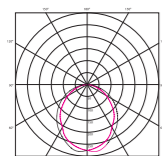

WYMIARY DIMENSIONS

L	W	H
[mm]	[mm]	[mm]
1368	244	46

TRACK PRO LED