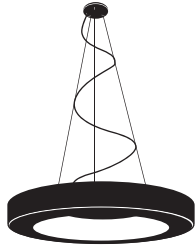

Technical Info

Dimensioni e composizioni
Sizes and compositions
Dimensions et compositions
Abmessungen und Zusammensetzung
Dimensiones y composiciones
Размеры и композиции