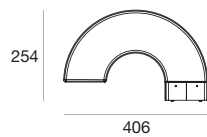

type

White CRI 90 7654

colour

3000 K 1480 lm

optics

diffused