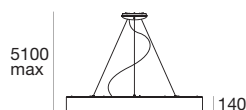

Saturn_P | Pendant luminaires | 220-240 V | topLED 98 W

Ø 1150

type

White	CRI 90	7650
White	CRI 90	7650N

colour

3000 K	13961 lm
4000 K	14566 lm

optics

diffused

accessories

KIT0079

CASAMBI
DALI Dimmer
1 art.