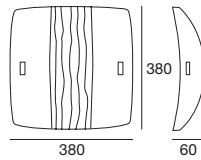

SOURCE

1x57 W Max
Halogen
(LED bulbs
compatible)

E27 | 220-240 V

TYPE

TRANSPARENT /
YELLOW

CODE

4491