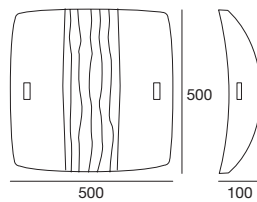

E27 | 220-240 V

TYPE

TRANSPARENT /
YELLOW

CODE

4491

SOURCE

2x57 W Max
Halogen
(LED bulbs
compatible)

E27 | 220-240 V