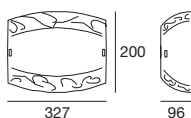

SYBERIA_W

E27 | 220-240 V