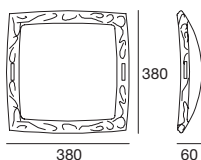

TYPE	CODE	SOURCE
☐ TRANSPARENT	4480	1x57 W Max Halogen (LED bulbs compatible)

E27 | 220-240 V