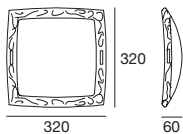

SYBERIA_S

E27 | 220-240 V