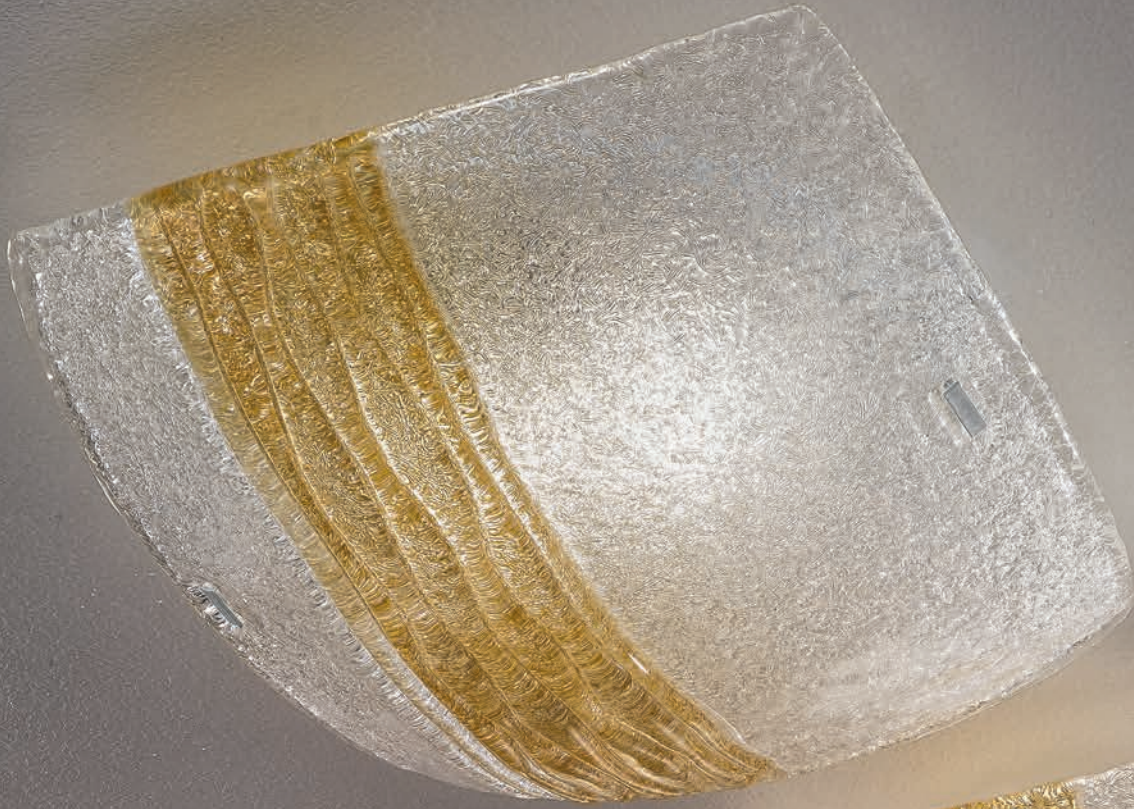

SYBERIA

IT

– Montatura in metallo verniciato bianco lucido; diffusore in cristallo trasparente o trasparente/ambra.

EN

– Glossy white coated metal mounting frame; transparent crystal diffuser or transparent/amber.

ES

– Montura de metal pintado de color blanco brillante; difusor de cristal transparente, o transparente/ámbar.

DE

– Fassung aus Metall mit Lackierung in Glanzweiß; Diffusor aus transparentem oder bernsteinfarbenem Kristallglas.

FR

– Monture en métal verni blanc brillant; diffuseur en cristal transparent ou transparent ambre.

PY

– Оправа из белого глянцевого окрашенного металла; отражатель из прозрачного хрустального стекла, прозрачного или прозрачно-янтарного цвета.