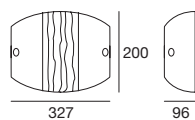

TYPE

TRANSPARENT /
YELLOW

CODE

4492

SOURCE

2x57 W Max
Halogen
(LED bulbs
compatible)

SYBERIA_W

E27 | 220-240 V