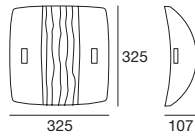

SYBERIA_S

E27 | 220-240 V

TYPE

TRANSPARENT /
YELLOW

CODE

4490