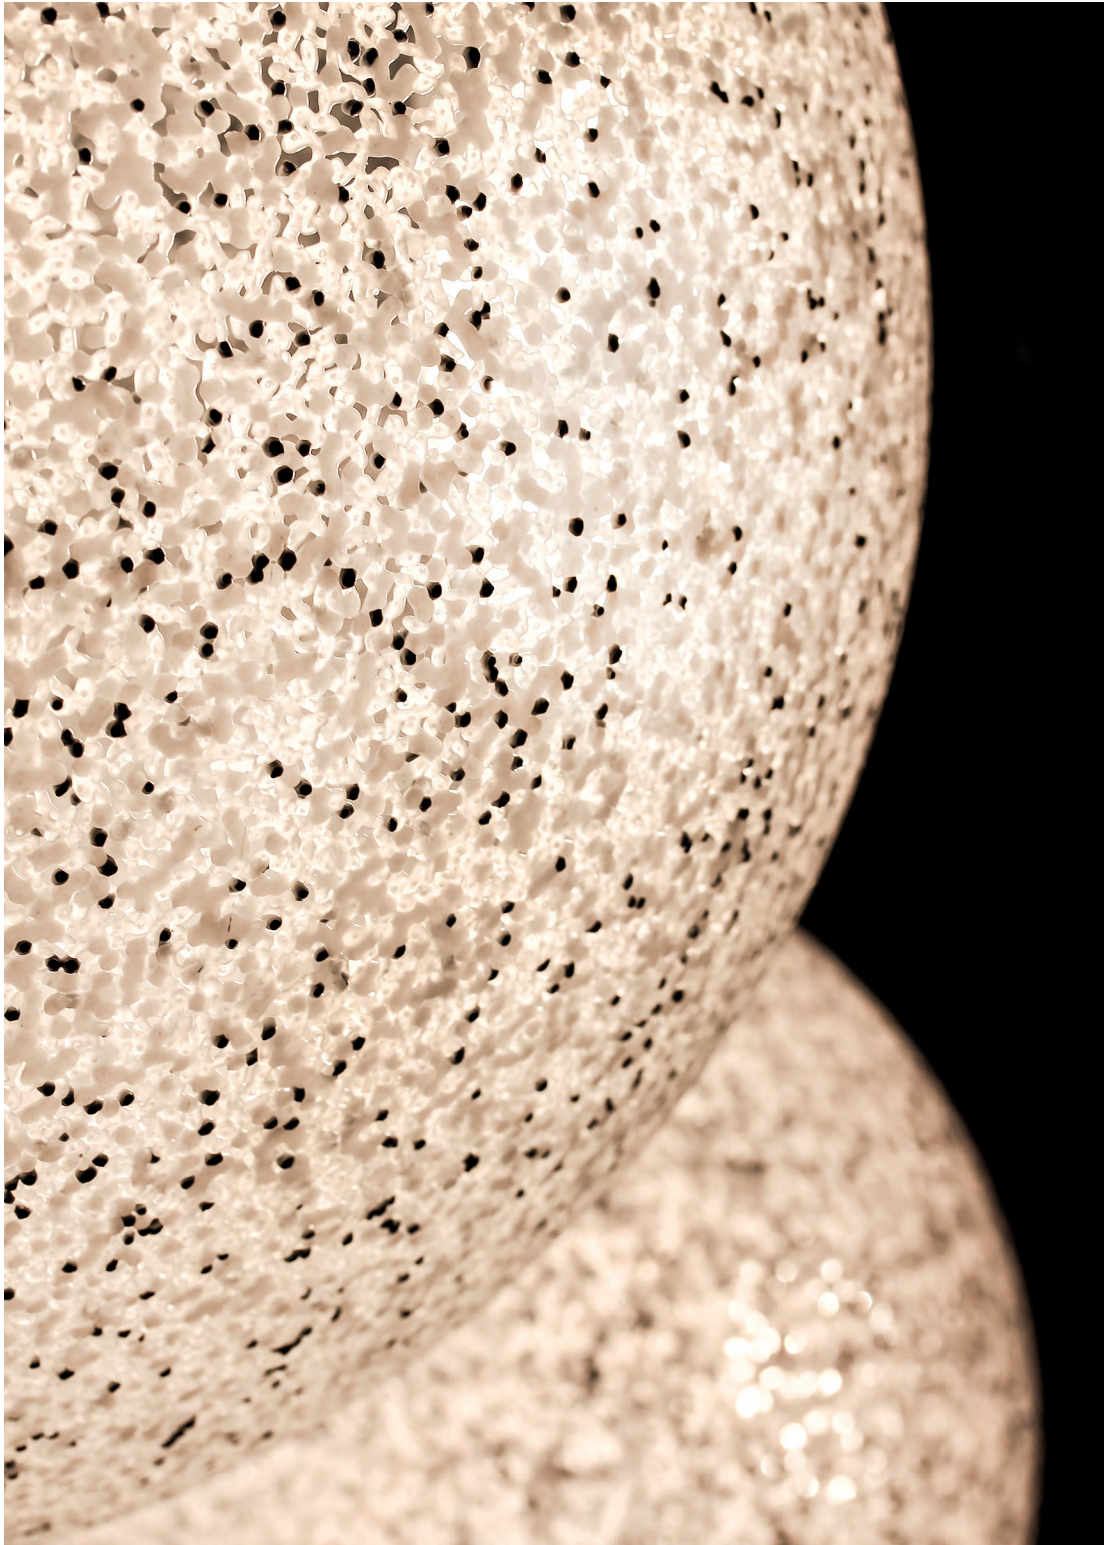

STARDUST

IT

– Base in metallo verniciato bianco raggrinzante; diffusore in polipropilene traslucido bianco.

EN

– Base in white wrinkle-effect coated metal or in white polyethylene; translucent/white polypropylene diffuser.

ES

– Base de metal pintado de color blanco efecto arrugado o de polietileno blanco; difusor de polietileno translúcido/blanco.

DE

– Fuß aus Metall mit Lackierung mit weißem Schrumpflack oder aus weißem Polyethylen; Diffusor aus durchscheinendem/weißem Polypropylen.

FR

– Base en métal verni blanc effet froissé ou en polyéthylène blanc ; diffuseur en polypropylène translucide/blanc.

PY

– Основание из металла, окрашенного белой краской со складчатой отделкой или из белого полиэтилена; рассеиватель из полупрозрачного/белого полипропилена.

STARDUST_P

topLED 15 W | 220-240 V | CRI 90

TYPE	CODE	COLOUR
<input type="checkbox"/> GRANULAR	7891	3000 K 1455 lm

topLED 25 W | 220-240 V | CRI 90

TYPE	CODE	COLOUR
<input type="checkbox"/> GRANULAR	7892	3000 K 3063 lm