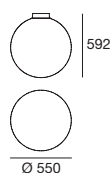

TYPE	CODE	COLOUR
☐ GRANULAR	7894	3000 K 3063 lm