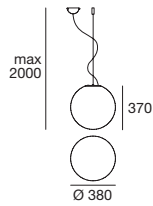

STARDUST_P

topLED 15 W | 220-240 V | CRI 90

TYPE	CODE	COLOUR
<input type="checkbox"/> GRANULAR	7891	3000 K 1455 lm

topLED 25 W | 220-240 V | CRI 90

TYPE	CODE	COLOUR
<input type="checkbox"/> GRANULAR	7892	3000 K 3063 lm