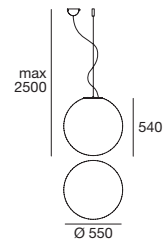

STARDUST_P

topLED 15 W | 220-240 V | CRI 90

TYPE	CODE	COLOUR
<input type="checkbox"/> GRANULAR	7891	3000 K 1455 lm

topLED 25 W | 220-240 V | CRI 90

TYPE	CODE	COLOUR
<input type="checkbox"/> GRANULAR	7892	3000 K 3063 lm