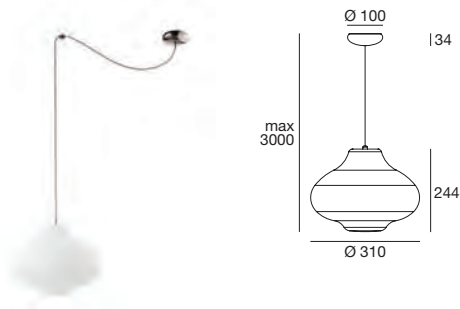

SISTERS

IT

– Diffusore in polietilene naturale, rosone in ABS finiture bianco verniciato, cromo, oro oppure rame.

EN

– Natural polythene diffuser, ceiling rose in chrome, gold, copper or white coated ABS finish.

ES

– Difusor de polietileno natural, rosetón de ABS, acabados en blanco lacado, cromo, oro o cobre.

DE

– Diffusor aus natürlichem Polyethylen. Deckenrosette aus ABS mit Oberfläche mit Lackierung in Weiß, oder in Chrom, Gold oder Kupfer.

FR

– Diffuseur en polyéthylène naturel, rosace en ABS, finitions laqué blanc, chrome, or ou cuivre.

PY

– Рассеиватель из натурального полиэтилена, розетка из АБС с крашеной белой, хромированной, золотой или медной отделкой.

SISTERS_1

E27 | 220-240 V

TYPE	CODE	SOURCE
<input type="checkbox"/> WHITE	8383	1x46 W Max Halogen (LED bulbs compatible)
<input checked="" type="checkbox"/> WHITE / CHROME	8387	
<input checked="" type="checkbox"/> WHITE / GOLD	8388	
<input checked="" type="checkbox"/> WHITE / COPPER	8389	