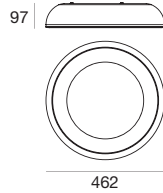

## **Technical Info**

Dimensioni e composizioni  
Sizes and compositions  
Dimensions et compositions  
Abmessungen und Zusammensetzung  
Dimensiones y composiciones  
Размеры и композиции

**Reflexio** | Ceiling-Wall light | 220-240 V | topLED 30 W