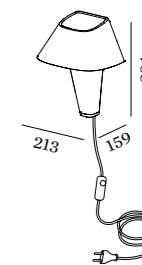

IP20 0.7kg

Lamp Body

	CODE
	6512CTG_
	6512CSG_
	6512CCW_
	6512CAY_
	6512CHR_

Mounting Detail

	CODE
	C_
	N_
	G_
	P_
	W_
	B_

OPTIONAL

C35 LED E14 6W dim

	CODE
2700K 470lm	9003C101