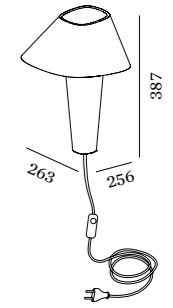

Lamp Body

	CODE
	6501ETG_
	6501ESG_
	6501ECW_
	6501EAY_
	6501EHR_

Tray Colours

	CODE
	C
	N
	G
	P
	W
	B

Cable plug with dimmer

OPTIONAL

QA60 LED E27 9W dim

	CODE
2700K 800lm	9003E132