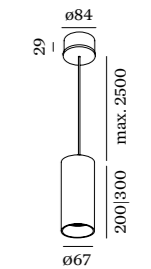

0.62 | 0.76kg | IP20 | 0.3° | 36°

2.0

200mm

	CODE
	207764W
	207764L
	207764P
	207764B

3.0

300mm

	CODE
	207864W
	207864L
	207864P
	207864B

Light Colour Selection

	LUMEN	CRI	CODE
2700K	420	>90	3
3000K	440	>90	5
1800-2850K	360	>95	9

p. 271

p. 423

p. 455

p. 513

2.0 | 3.0 PAR16

PAR16 max. 35W | GU10
100-240VAC | 50-60Hz
aluminium powder coated
brushed

0.54 | 0.68kg | IP20 | 0.9°

2.0

200mm

	CODE
	207720W0
	207720L0
	207720P0
	207720B0

3.0

300mm

	CODE
	207820W0
	207820L0
	207820P0
	207820B0

OPTIONAL

PAR16 LED GU10 7W
phase-cut dim

0.62kg | IP20 | $\pm 0.3^\circ$ | $\pm 36^\circ$

2.0 200mm	CODE
	227764W
	227764L
	227764P
	227764B

3.0 300mm	CODE
	227864W
	227864L
	227864P
	227864B

Light Colour Selection

	LUMEN	CRI	CODE
2700K	420	>90	3
3000K	440	>90	5
1800-2850K	360	>95	9