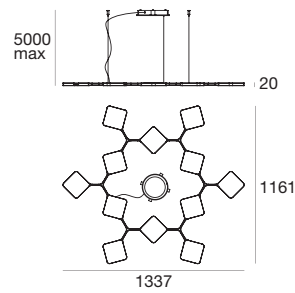

type

White	CRI 90	8112
Black	CRI 90	8113

colour

3000 K 9160 lm

optics

diffused

accessories

KIT0079