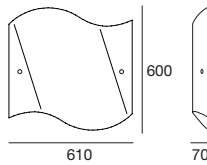

SOURCE

2x46 W Max
Halogen
(LED bulbs
compatible)

E27 | 220-240 V