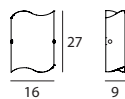

ONDA_W

E27 | 220-240 V

TYPE

- ☐ WHITE
- ☒ AMBER

CODE

358B881
358B921