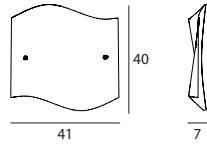

ONDA_S

E27 | 220-240 V

TYPE

- ☐ WHITE
- ☒ AMBER

CODE

2400
2403