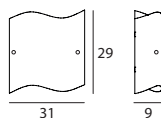

SOURCE

1x46 W Max
Halogen
(LED bulbs
compatible)

E27 | 220-240 V

TYPE

- ☐ WHITE
- ☒ AMBER

CODE

327B881
327B921

SOURCE

2x46 W Max
Halogen
(LED bulbs
compatible)