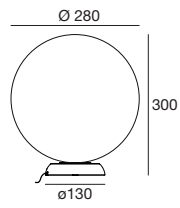

## PY

– Сфера RGB с IP68.  
Рассеиватель из  
натурального  
полиэтилена.  
Пластиковая зарядная  
база.

**TYPE**
 WHITE
**CODE**

15158

**COLOUR**

RGB

**CHARGING TIME** 6 hours**AUTONOMY** 12 hours white light / 14,5 hours RGB light**BATTERY LIFE** + 500 charge / discharge cycles