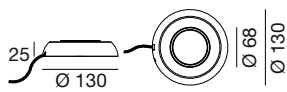

## PY

– Сфера RGB с IP68.  
Рассеиватель из  
натурального  
полиэтилена.  
Пластиковая зарядная  
база.

**TYPE**
 WHITE
**CODE**

15158

**COLOUR**

RGB

**CHARGING TIME** 6 hours**AUTONOMY** 12 hours white light / 14,5 hours RGB light**BATTERY LIFE** + 500 charge / discharge cycles