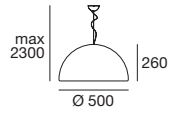

OHPS_P E27

E27 | 220-240 V

TYPE

☐ WHITE

CODE

10382

SOURCE

1x46 W Max
Halogen
(LED bulbs
compatible)

E27 | 220-240 V