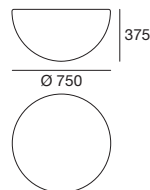

E27 | 220-240 V

TYPE

WHITE

CODE

10386

SOURCE

1x30 W Max
Halogen
(LED bulbs
compatible)

E27 | 220-240 V