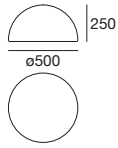

TYPE

WHITE

CODE

10387

SOURCE

1x46 W Max
Halogen
(LED bulbs
compatible)

OHPS_FL E27

E27 | 220-240 V