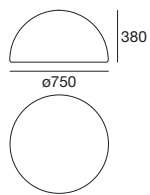

TYPE

WHITE

CODE

10380

SOURCE

1x30 W Max
Halogen
(LED bulbs
compatible)

E27 | 220-240 V

TYPE