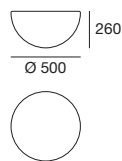

E27 | 220-240 V

TYPE

WHITE

CODE

10383

SOURCE

1x46 W Max
Halogen
(LED bulbs
compatible)

OHPS_S E27