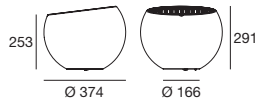

## PY

– Солнечная перезаряжаемая лампа. Рассеиватель из натурального полиэтилена, верхняя конструкция из поликарбоната.

**TYPE**

WHITE

**CODE**

**15120**

**COLOUR**

3000 K  
120 lm