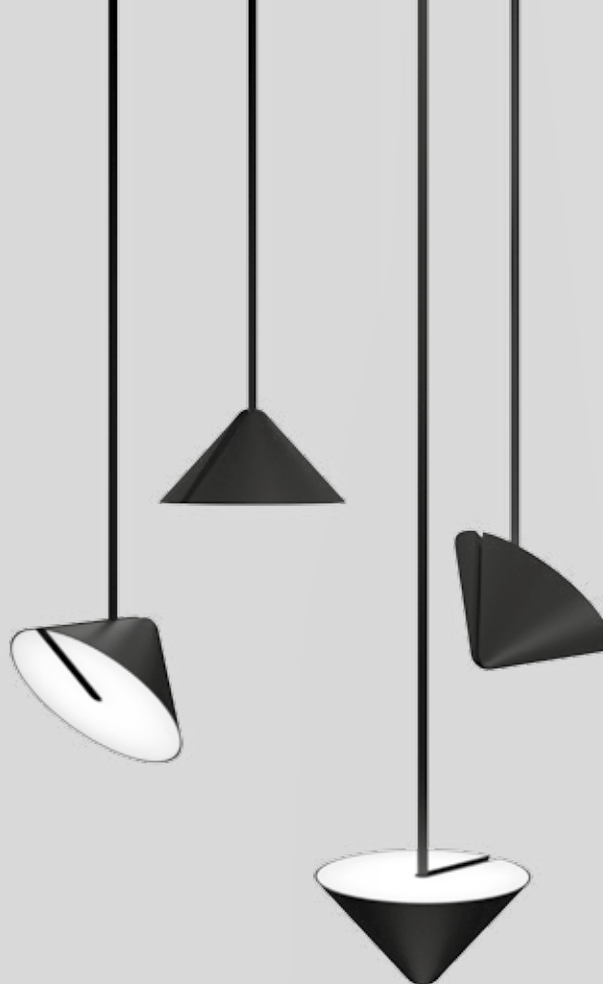

NOD

suspended

xal.com/nod

Quickinfo

GENERAL

suspended (rod)
IP20

LED

Mid-power LED
up to 95lm/W
2700K, 3000K
CRI ≥ 90
Binning initial ≤ 3 MacAdam

ESTIMATED LED LIFETIME

L80 / 50000h

OPTICAL

direct light 100%
PMMA cover opal

ELECTRICAL

non DIM

PHYSICAL

soft touch coated surface
330° turnable, 180° tiltable

Description

DE Kegelförmiger Leuchtenkörper aus Kunststoff; Leuchtenkörper 330° dreh- und 180° schwenkbar gelagert; elegante Hängeleuchte mit schwarzer Soft-Touch-Oberfläche; mit kürzbarer Pendelrohrabhangung, wahlweise 1500 mm oder 2500 mm, Einspeiseleitung in Pendelrohr; optional mit Pendelrohrabhangung 1500 mm und 3 Phasen Adapter fur werkzeugloses Einsetzen bzw. Verschieben in verschiedenen 3 Phasen Stromschienen; absolut homogen ausgeleuchtete, satinierte PMMA-Abdeckung; energieeffiziente LEDs mit sehr guter Farbwiedergabe; Binning initial ≤ 3 MacAdam; lieferbar in den Lichtfarben 2700 K und 3000 K; CRI ≥ 90; min. 80 % des Lichtstromes nach 50000 h Lebensdauer; Schutzart IP20; SK I; inkl. Konverter, nicht dimmbar

EN Cone-shaped luminaire housing made of plastic; luminaire housing 330° rotatable and 180° tiltable pivot-mounted; elegant suspended luminaire with black soft-touch surface; with adjustable pendant rod mounting, either 1500 mm or 2500 mm, feed in rod; optionally with pendant rod mounting 1500 mm and 3 phase adapter for toolless installation or movement on various 3 phase power tracks; completely homogeneously illuminated, satinised PMMA cover; energy-efficient LEDs with very good colour rendering; binning initial ≤ 3 MacAdam; available in the light colours 2700 K and 3000 K; CRI ≥ 90; min. 80 % of the luminous flux after 50000 hours; protection class IP20; PC I; incl. converter, non dimmable