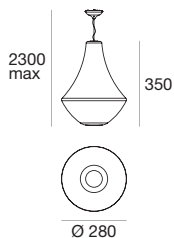

Monarque_P | Pendant luminaires | 220-240 V | 12 W

type

Granular CRI 90 **8023**

colour

3000 K 1511 lm

optics

diffused