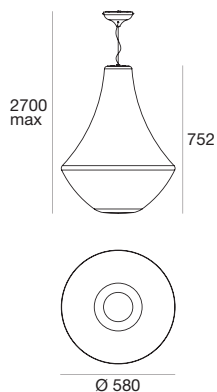

design **linealightgroup** R&D dept., 2016

Monarque pendant luminaires

Technical Info

Dimensioni e composizioni
Sizes and compositions
Dimensions et compositions
Abmessungen und Zusammensetzung
Dimensiones y composiciones
Размеры и композиции

Monarque_P | Pendant luminaires | 220-240 V | 12 W

type

Granular CRI 90 **8023**

colour

3000 K 1511 lm

optics

diffused

Monarque_P | Pendant luminaires | 220-240 V | 38 W