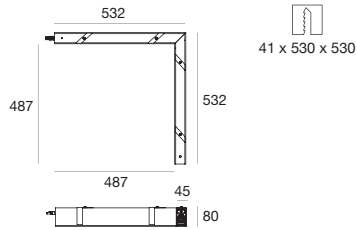

Mini-Outline_MF left corner | Lines | 100-264 V | topLED 14,5 W 500 mA