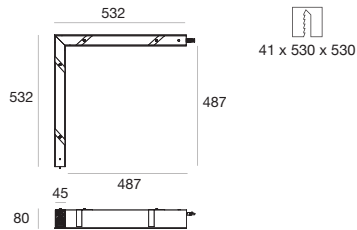

Mini-Outline_MF right corner | Lines | 100-264 V | topLED 14,5 W 500 mA