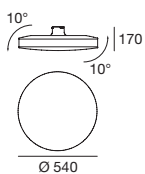

MOVE_S

topLED 29 W | 220-240 V | CRI 90

TYPE

- WHITE
- BLACK

CODE

7826
7827

COLOUR

3000 K
3929 lm