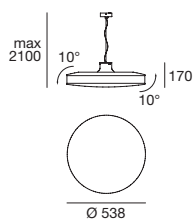

MOVE_P

topLED 29 W | 220-240 V | CRI 90

TYPE

- WHITE
- BLACK

CODE

7829
7830

COLOUR

3000 K
3929 lm