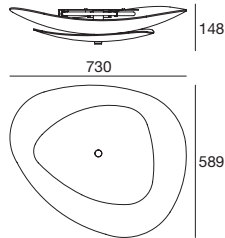

TYPE

☒ WHITE / GOLD

CODE

90317

SOURCE

3x46 W Max
Halogen
(LED bulbs
compatible)