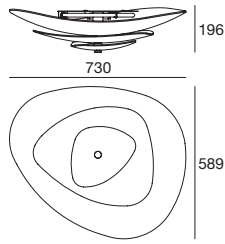

MOLEDRO_S

E27 | 220-240 V

TYPE

☐ WHITE

CODE

90238

SOURCE

3x46 W Max
Halogen
(LED bulbs
compatible)

E27 | 220-240 V