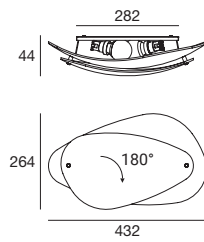

MOLEDRO_W

E27 | 220-240 V

TYPE

☐ WHITE

☒ WHITE / GOLD

CODE

90315

90316

SOURCE

2x46 W Max
Halogen
(LED bulbs
compatible)

Configuration example #1

Configuration example #2