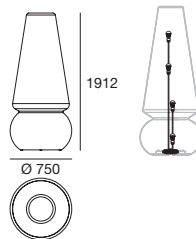

MARGE

IT

– Lampada da terra con corpo diffondente e base d'appoggio in polietilene lineare bianco.

EN

– Floor lamp with a white linear polyethylene base and casing for diffused lighting.

ES

– Lámpara de suelo con cuerpo de difusión y base de apoyo en polietileno lineal blanco.

ACCESSORIES

14937 | Pegs

10013 | Weight

10015 | Anti-theft

ELECTRONICS

14958 | RGB system

MARGE_FL65 E27

E27 | 220-240 V