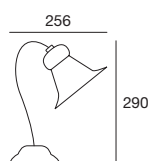

■ RUST

CODE

2654

SOURCE

2x30 W Max
Halogen
(LED bulbs
compatible)

MAMI_TAB

E14 | 220-240 V

TYPE