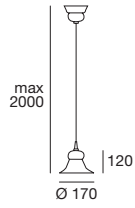

MAMI_P1

E14 | 220-240 V

TYPE

■ RUST

CODE

2644