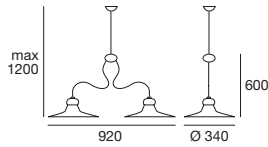

TYPE

■ RUST

CODE

2646

SOURCE

1x46 W Max Halogen
(LED bulbs compatible)

MAMI_P2

E27 | 220-240 V