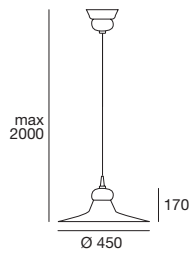

E27 | 220-240 V

TYPE

■ RUST

CODE

2645

SOURCE

1x46 W Max Halogen
(LED bulbs compatible)

E27 | 220-240 V