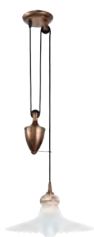

MAMI_P

E27 | 220-240 V