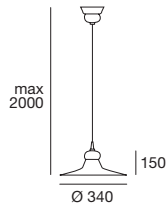

SOURCE

1x30 W Max Halogen
(LED bulbs compatible)

E27 | 220-240 V

TYPE

■ RUST

CODE

2645