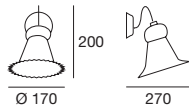

TYPE

■ RUST

CODE

2657

SOURCE

5x30 W Max
Halogen
(LED bulbs
compatible)

MAMI_W1

E14 | 220-240 V