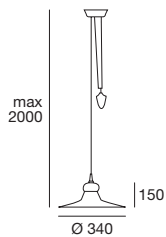

TYPE

■ RUST

CODE

2638

SOURCE

1x46 W Max Halogen
(LED bulbs compatible)

MAMI_P

E27 | 220-240 V