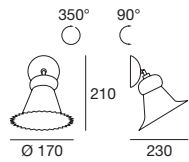

TYPE

■ RUST

CODE

2655

SOURCE

1x30 W Max
Halogen
(LED bulbs
compatible)

E14 | 220-240 V

TYPE