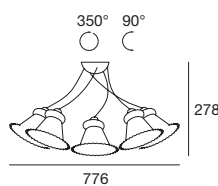

MAMI_S5

E14 | 220-240 V