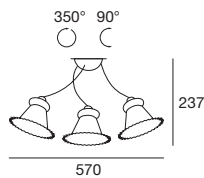

MAMI_S3

E14 | 220-240 V