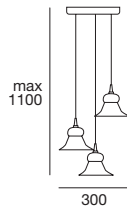

TYPE

■ RUST

CODE

2639

SOURCE

2x46 W Max
Halogen
(LED bulbs
compatible)

MAMI_P3

E14 | 220-240 V