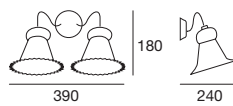

MAMI_W2

E14 | 220-240 V