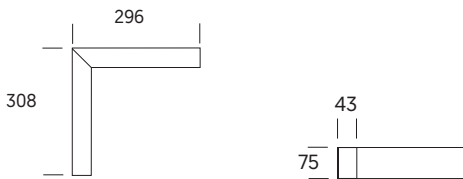

CORNER COMPLEMENT / COMPLEMENTO ESQUINA

LED		230V	≈ 10W	> 2000lm	LNRP	A	10	.	.	9	Q	..

CONTROL

	N	No Dimmable	LNRP	A	..	N	.	.	.	.	..
	E	Dimmable 1-10V	LNRP	A	..	E	.	.	.	.	..
	D	Dimmable Dali	LNRP	A	..	D	.	.	.	.	..

LED COLOUR TEMPERATURE

	3	3000° K	LNRP	A	..	.	.	3	.	.	..
	4	4000° K	LNRP	A	..	.	.	4	.	.	..

BEAM ANGLE

	9	Expansive	LNRP	A	..	.	.	.	9	.	..

PARTS POSITIONS

	Q	Corner / Esquina	LNRP	A	..	.	.	.	.	Q	..

COLOURS

	WS	Satin White	LNRP	A	..	.	.	.	.	.	WS
	BS	Satin Black	LNRP	A	..	.	.	.	.	.	BS
	WG	Satin White + Gold	LNRP	A	..	.	.	.	.	.	WG*
	BG	Satin Black + Gold	LNRP	A	..	.	.	.	.	.	BG*

CONTROL

	N	No Dimmable	LNRP	A	..	N	.	.	.	.	..
	E	Dimmable 1-10V	LNRP	A	..	E	.	.	.	.	..
	D	Dimmable Dali	LNRP	A	..	D	.	.	.	.	..

LED COLOUR TEMPERATURE

	3	3000° K	LNRP	A	..	.	.	3	.	.	..
	4	4000° K	LNRP	A	..	.	.	4	.	.	..

BEAM ANGLE

	9	Expansive	LNRP	A	..	.	.	.	9	.	..

PARTS POSITIONS

	I	Individual	LNRP	A	..	.	.	.	.	I	..
	E	Initial	LNRP	A	..	.	.	.	.	E	..
	C	Central	LNRP	A	25	.	.	.	.	C	..
	F	Final	LNRP	A	..	.	.	.	.	F	..

COLOURS

	WS	Satin White	LNRP	A	..	.	.	.	.	.	WS
	BS	Satin Black	LNRP	A	..	.	.	.	.	.	BS
	WG	Satin White + Gold	LNRP	A	..	.	.	.	.	.	WG*
	BG	Satin Black + Gold	LNRP	A	..	.	.	.	.	.	BG*
	BW*	Satin Black + Satin White	LNRP	A	..	.	.	.	.	.	BW*
	WA*	Satin White + Blue	LNRP	A	..	.	.	.	.	.	WA*
	BR*	Satin White + Orange	LNRP	A	..	.	.	.	.	.	BR*

DOWNLOAD COMPLETE TECHNICAL DATA AND FILES ON:

ONOKLIGHTING.COM/EN/LINE-RP

INFORMATION ABOUT PACKING SEE PAGE 324

	BW*	Satin Black + Satin White	LNRP	A	..	.	.	.	.	.	BW*
	WA*	Satin White + Blue	LNRP	A	..	.	.	.	.	.	WA*
	BR*	Satin White + Orange	LNRP	A	..	.	.	.	.	.	BR*

*Optional, please consult