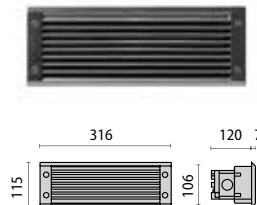

INSERT 2
GO

Package size

INSERT 1
13 x 30 x 34 cm
(master x 3)

INSERT 2
15,5 x 35,5 x 43 cm
(master x 3)