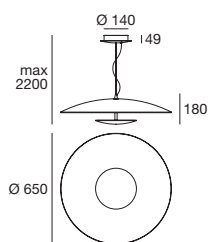

HORIZON_P

topLED 34 W | 220-240 V | CRI 80

TYPE

- ☐ WHITE
- ☒ WHITE / GOLD
- ☐ WHITE / CHROME

CODE

- **90286**
- **90287**
- **90288**

COLOUR

- 3000 K
- 3214 lm