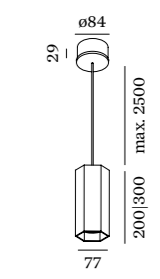

0.66 | 0.82kg | IP20 | 0.3° | 36°

2.0

Color	CODE
Gold	207364G
Brown	207364Q
Black	207364P
Dark Grey	207364B

3.0

Color	CODE
Gold	207464G
Brown	207464Q
Black	207464P
Dark Grey	207464B

Light Colour Selection

Color	LUMEN	CRI	CODE
2700K	420	>90	3
3000K	440	>90	5
1800-2850K	360	>95	9