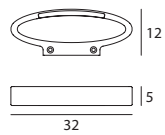

PY

– Оправа из глянцевого алюминия, или окрашенного с белой морщинистой отделкой, коричневой отделкой под старину, серо-песочный отделка или с эффектом листового золота; отражатель из белого сатирированного ПММА.