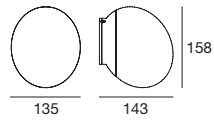

GOCCIA_W

topLED 5 W | 220-240 V | CRI 80

TYPE

☐ WHITE

CODE

7241

COLOUR

3000 K
400 lm