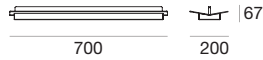

Flurry | Ceiling-Wall light | 220-240 V | 24 W

type

White	CRI 90	7963
Black Br.	CRI 90	7964
Bronze	CRI 90	7965

colour

3000 K 2755 lm

optics

diffused

accessories

KIT0079

CASAMBI
DALI Dimmer
1 art.

Flurry | Ceiling-Wall light | 220-240 V | 45 W