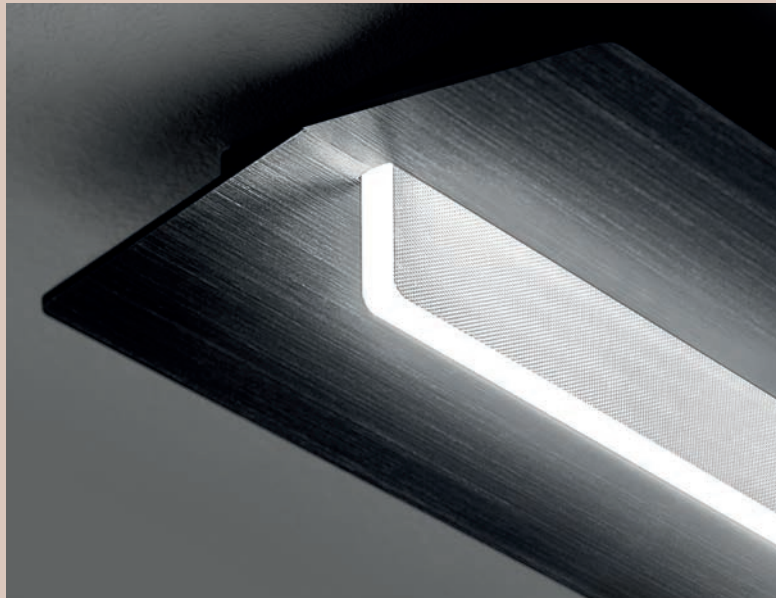

Flurry ceiling luminaires